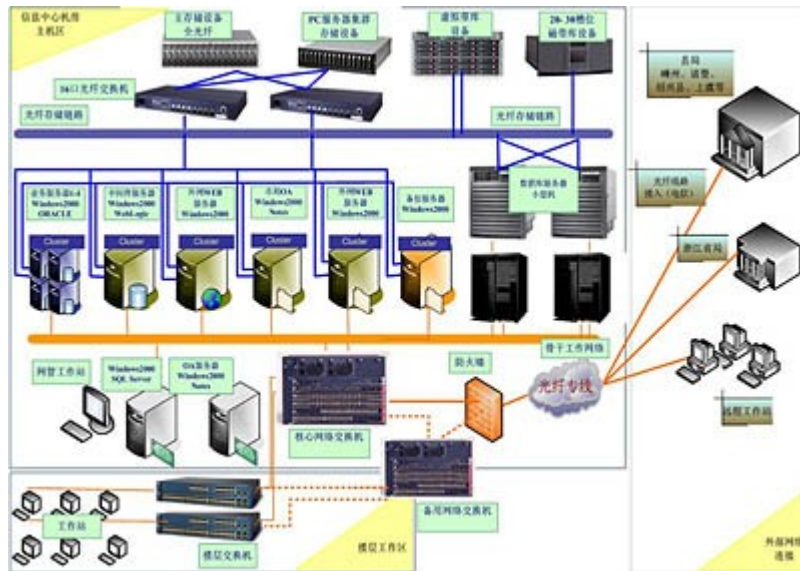

成功案例

同样是网管，我忙得不亦乐乎
而他上班时间却……

是因为他应用了**联鼎整体解决方案**

LanderCluster 集群成功案例：绍兴市工商局

LanderCluster 助力国家工商事业单位

用户概览

绍兴市工商局是浙江省工商局的直属机构，承担着全市市场监管和行政执法职责。局机关内设办公室、人事教育科、纪检监察室、企业注册监管科、市场合同监管科、商标广告监管科、法规科、经济检查（消费者权益保护）科八个科室，挂靠有个体劳动者协会、私营企业协会、消费者协会三个协会，下设 8 个工商所（分局），全系统共有干部 218 名。我局现管辖 19 个镇（街道）、6622 家工商企业、26312 户个体工商户、69 个商品交易市场。2003 年全县集市贸易成交额达 395.3 亿元。

业务挑战

目前，全国各地市工商局信息系统建设逐步完成，业务系统包括了工商数据业务系统、办公自动化系统、企业担子档案系统、中间件服务器等子系统环境，每个业务环境都是关键业务。实际上，在系统信息化建设相当完善的地区，工商局的业务子系统甚至多达 10 个以上，在关键业务系统越来越多的情况下，整个系统的建设出现瓶颈，对于诸如投资和理财、投资保护、系统统一管理、业务整合等，都是困扰 IT 主管的问题，如果有一种更有效、性价比更高的解决方案来解决系统的整体可靠性问题，将非常重要。

LanderCluster 解决方案—— 令重要应用万无一失

方案主要通过 LanderCluster 多节点集群软件包完成对工商系统包括 Windows 在内的各种操作系统环境下的关键业务系统进行高可用整合，使整个关键业务环境达到整体高可用。

方案配置

硬件：

全系列 PC 服务器及相关存储环境

要求服务器具有外部 SCSI 或光纤接口

每台服务器足够运行操作系统和应用的 CPU、内存资源

软件：

其他成功案例

四川省工商局数据中心前置服务器系统整合，通过 LanderCluster-MN 对该用户的中间件服务、数据库等关键业务整合在 2 台 IBM 服务器环境中，实现 Windows 上 WebLogic、SQL Server 复杂环境下的集群环境。